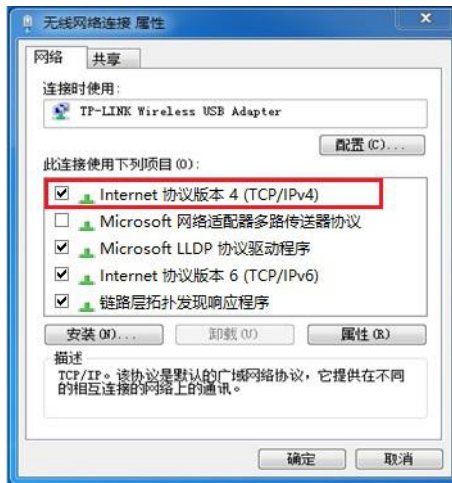

23					
24					

7.13

8.1

15:08

3G 50%

< WLAN

开启WLAN

选取附近的WLAN