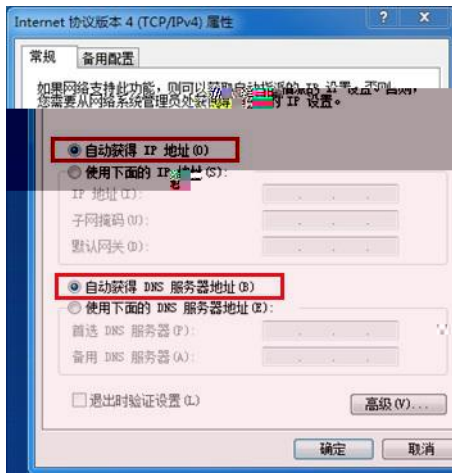

23					
24					

7.13

8.1

15:08

3G 50%

< WLAN

开启WLAN

选取附近的WLAN